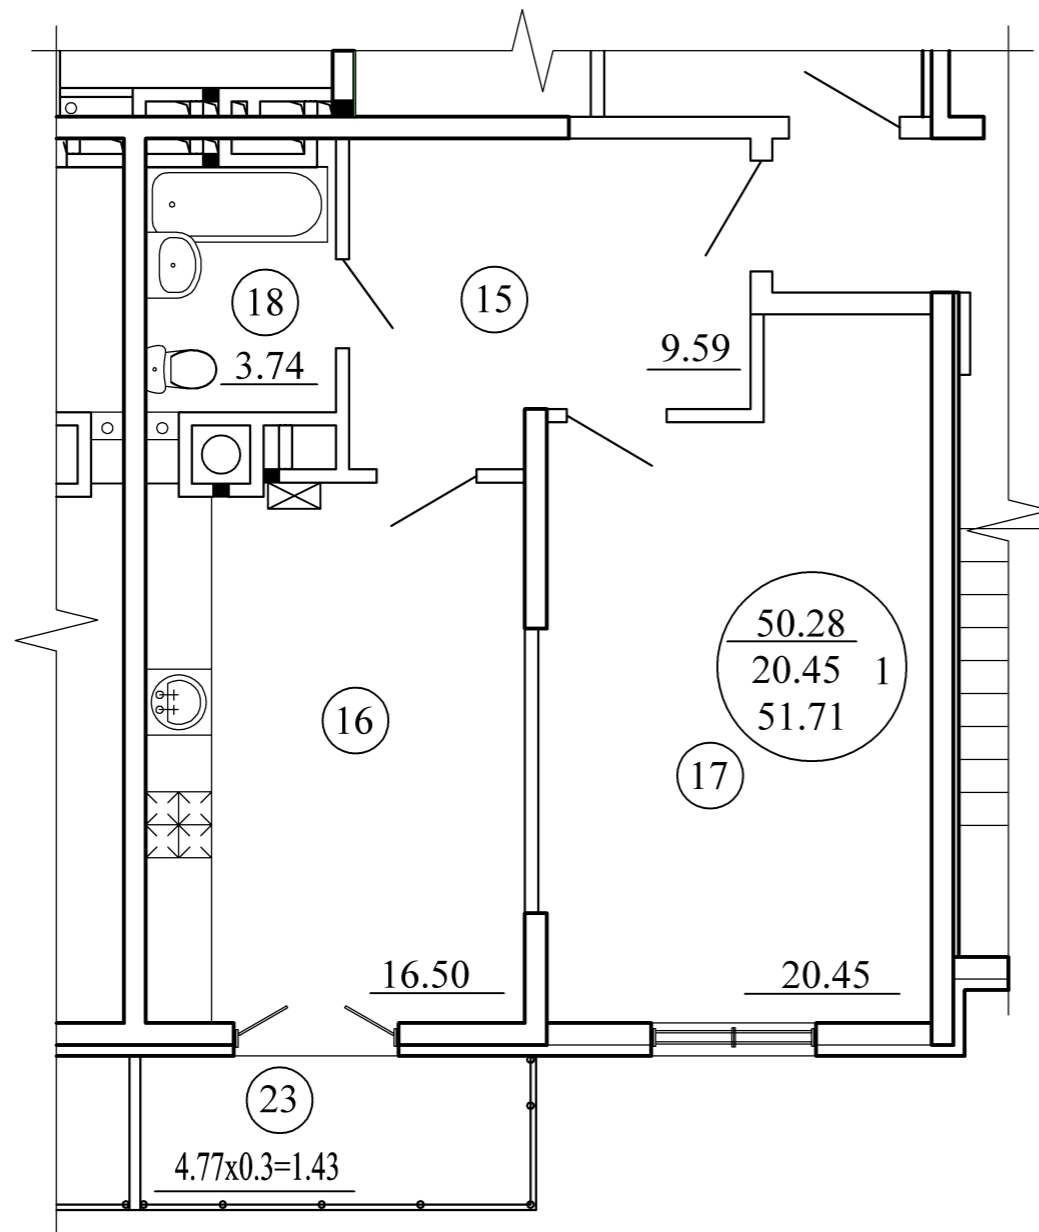

ЭКСПЛИКАЦИЯ ПОМЕЩЕНИЙ

номер помещ.	Наименование	площадь м ²	кате-гория поме-щения
15	Прихожая	9.59	
16	Кухня	16.50	
17	Общая комната	20.45	
18	Санблок	3.47	
23	Балкон	4.77	

Многоквартирный жилой дом по ул. Кирова, 121 в г. Геленджике	стадия	лист	листов
	П	8	.